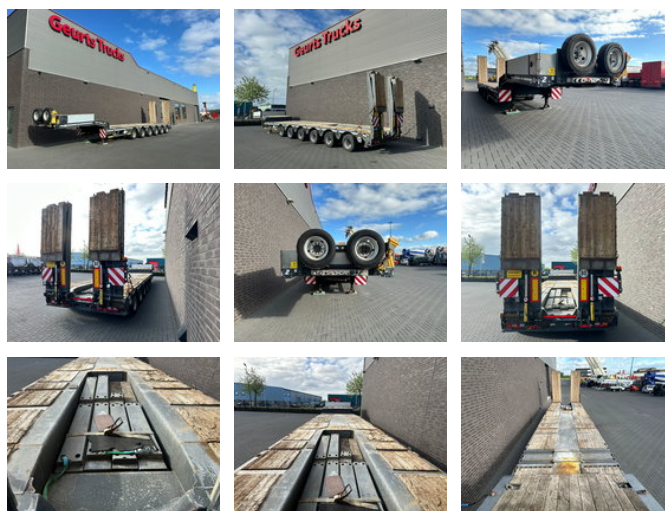

Faymonville MULTI 6 ASSER EXTENDABLE SEMI DIEPLADER/ TIEFLADER/LOWLOADER

Algemene kenmerken

| | |
|--------------------------|----------------|
| Merk | Faymonville |
| Subcategorie | Semi dieplader |
| Datum eerste registratie | 30-03-2016 |
| Kleur | Grijs |
| Conditie | Gebruikt |
| Algemene staat | Goed |
| Referentie | 1790614 |

Eigenschappen

| | |
|---------------|-------------------|
| Ledig gewicht | 18.900kg |
| Laadvermogen | 78.100kg |
| GVW | 97.000kg |
| Lengte | 1.545cm |
| Breedte | 274cm |
| Serienummer | YAFTL6006G0018352 |

Faymonville MULTI 6 ASSER EXTENDABLE SEMI DIEPLADER/ TIEFLADER/LOWLOADER

Omschrijving

FYMONVILLE MULTI-Z-6L 6X SAF ASSEN 5X HYDRAULISCHE STUURASSEN RADIOGRAFISCHE BEDIENING HYDRAULISCHE GEVEERD ELECTRISCHE/HYDRAULISCHE POWERPACK BANDENMAAT 245/70 R17.5 UITSCHUIFBAAR LAADBED AFMETINGEN 1100 CM + 370 CM UITSCHUIFBAAR TOTALE LAADBED LENGTE 1470 CM BREEDTE LAADBED 274 CM + 2X 25 CM VERBREEDBAAR TOTAL BREEDTE VAN HET LAADBED 320 CM LAADVLOER HOOGTE 95 CM 2X HYDRAULISCHE OPRIJRAMPEN HAAKOGEN EN RONGPOTTEN LED GROTE GEREEDSCHAPKIST CENTRALE SMERING
WWW.GEURTSTRUCKS.COM VOLG ONS NU OOK OP INSTAGRAM: GEURTSTRUCKS WIR SPRECHEN DEUTSCH HABLAMOS ESPANOL WE SPEAK ENGLISH