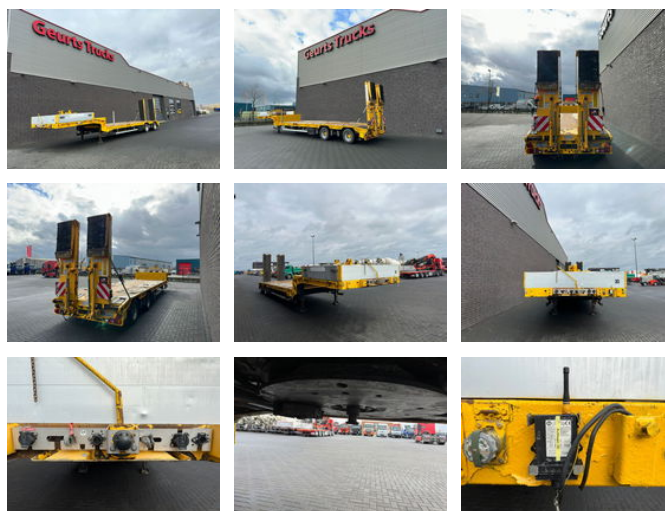

Goldhofer STZ-L2-22/80A SEMI LOWLOADER/DIEPLADER/ TIEFLADER

Algemene kenmerken

Merk	Goldhofer
Subcategorie	Semi dieplader
Datum eerste registratie	06-02-2007
Kleur	Geel
Conditie	Gebruikt
Algemene staat	Erg goed
Referentie	1789701

Eigenschappen

Ledig gewicht	13.000kg
Serienummer	1027

Goldhofer STZ-L2-22/80A SEMI LOWLOADER/DIEPLADER/ TIEFLADER

Technische specificaties

Aantal assen

2

Omschrijving

GOLDHOFER STZ-L2-22/80A SEMI DIEPLADER 2X BPW ECO STUURASSEN BANDENMAAT 245/70/17.5 UITSCHUIFBAAR LAADBED AFMETINGEN 820 CM + 590 CM UITSCHUIFBAAR TOTALE LAADBED LENGTE 1410 CM BREEDTE LAADBED 255 CM HOOGTE LAADVLOER 88.5 CM HAAKOGEN RONGPOTTEN RONGEN TWISTLOCKS LED VERLICHTING GEREEDSCHAPKISTEN ELECTRISCHE/HYDRAULISCHE VERSTELBARE OPRIJPLATEN OPRIJPLATEN: 2-DELIG MET TOTAAL LENGTE: 380 CM BREEDTE: 63 CM 2X STEMPELPOTEN AAN DE ACHTERZIJDE ZWANENHALS + ACHTERZIJDE TRAILER AFGESCHUIND AFSTANDSBEDIENING WWW.GEURTSTRUCKS.COM VOLG ONS NU OOK OP INSTAGRAM: GEURTSTRUCKS WIR SPRECHEN DEUTSCH HABLAMOS ESPANOL WE SPEAK ENGLISH