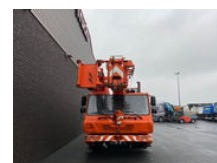

## Grove GMK 2035 E + JIB KRAAN/KRAN/CRANE/GRUA

### Algemene kenmerken

Merk	Grove
Subcategorie	Alle terrein kraan
Tellerstand	192.459km
Bouwjaar	2008
Kleur	Oranje
Conditie	Gebruikt
Algemene staat	Erg goed
Brandstof	Diesel
Referentie	1789355
CE markering	Ja

### Eigenschappen

Serienummer	12031
Max. hefcapaciteit	40.000kg
Hefhoogte	3.750cm
Mast type	Telescopisch