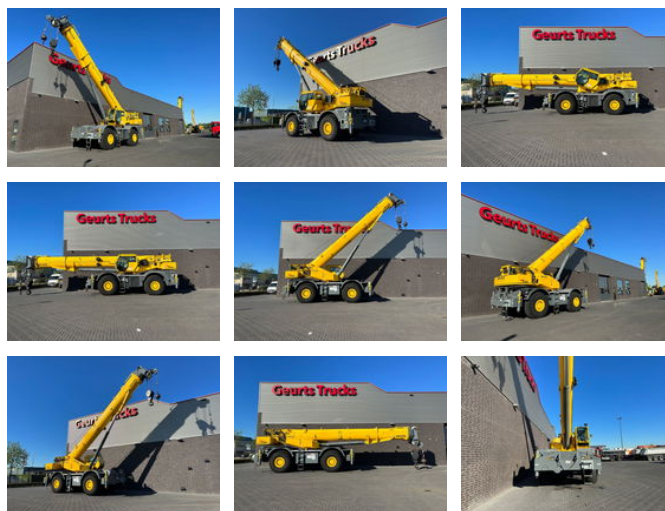

Grove GRT8100 ROUGH TERRAIN CRANE

Algemene kenmerken

Merk	Grove
Subcategorie	Ruwterreinkraan
Datum eerste registratie	05-06-2018
Kleur	Geel
Conditie	Gebruikt
Algemene staat	Erg goed
Brandstof	Diesel
Referentie	1789850

Eigenschappen

Ledig gewicht	54.073kg
Serienummer	802
Max. hefcapaciteit	100.000kg
Hefhoogte	5.000cm
Mast type	Telescopisch

Grove GRT8100 ROUGH TERRAIN CRANE

Technische specificaties

Aandrijving

wheels

Omschrijving