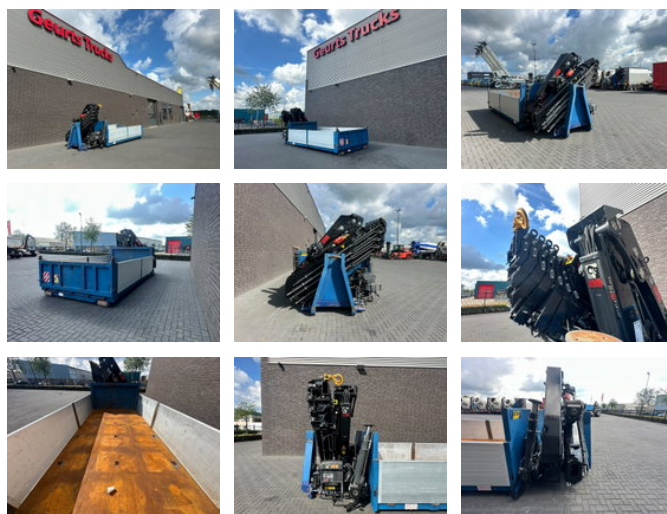

Hiab HAAKARM-CONTAINER +HIAB 244 E-8 + LIER + AFSTANDSBEDIENING

Algemene kenmerken

Merk	Hiab
Subcategorie	Overig
Bouwjaar	2010
Datum eerste registratie	07-06-2010
Kleur	Blauw
Conditie	Gebruikt
Algemene staat	Erg goed
Referentie	1790732
CE markering	Ja

Eigenschappen

Lengte	635cm
Breedte	250cm

Hiab HAAKARM-CONTAINER +HIAB 244 E-8 + LIER + AFSTANDBEDIENING

Omschrijving

HAAKARM KRAANBAK + HIAB 244-8 HIAB 244-E8 8X HYDRAULISCH UITSCHUIFBAAR RADIOGRAFISCHE BEDIENING
HYDRAULISCHE LIER MAX LIFT CAPACITEIT 8100 KG MAX WERKHOOGHT 23 METER MAX LIFT CAPACITEIT OP 20,9
METER 480 KG DRAAIPO滕 BAKMAAT 470 CM BREED 247 CM ALUMINIUM AFNEEMBARE ZIJBORDEN TOTALE LENGTE
INCLUSIEF KRAAN 635 CM