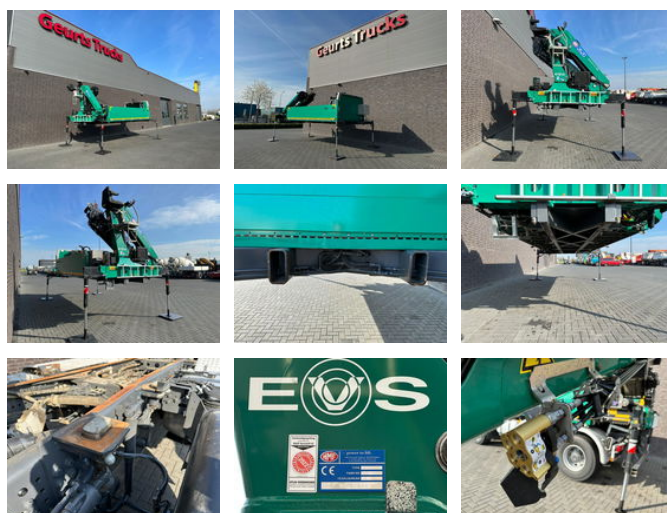

## HMF VARIOFRAME 2620 K7 KRAAN/KRAN/CRANE/GRUA

### Algemene kenmerken

Merk	HMF
Subcategorie	Kraanwagen
Tellerstand	10km
Bouwjaar	2017
Kleur	Groen
Conditie	Gebruikt
Algemene staat	Erg goed
Brandstof	Diesel
Emissieklasse	Euro 6
Referentie	1789746
CE markering	Ja

### Eigenschappen

Ledig gewicht	1kg
Max. hefcapaciteit	7.550kg
Hefhoogte	2.180cm
Mast type	Telescopisch

## Omschrijving

VARIO FLEXFRAME MET 2620 K7 KRAAN AFNEEMBARE OPEN LAADBAK MET AFNEEMBARE ALUMINIUM ZIJBORDEN LAADBAK LENGTE 490 CM HAAKOGEN HMF 2620-K7 KRAAN 7X HYDRAULISCH UITSCHUIFBAAR 4X AFGESTEMPELD RADIOGRAFISCHE BEDIENING MAX LIFT CAPACITEIT OP 260 CM 7550 KG MAX LIFT OP 1920 CM 790 KG MAX WERKHOOGTE 21.8 METER GROTE HYDRAULISCHE LIER MET HAKEN EN ROLLEN OLIEKOELER VOOR KRAAN HYDRAULIEK 5de + 6de FUNCTIE OP DE KRAAN TWISTLOCKS SYSTEEM VOOR CHASSIS WWW.GEURTSTRUCKS.COM VOLG ONS NU OOK OP INSTAGRAM: GEURTSTRUCKS WIR SPRECHEN DEUTSCH WE SPEAK ENGLISH HABLAMOS ESPANOL