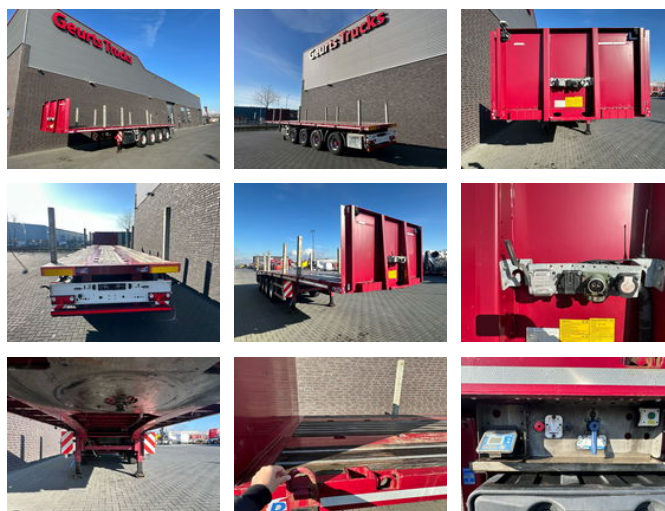

HRD SPLB 4 N. BALLAST TRAILER, 3E EN 4E ASSEN GESTUURD, AFSTANDSBEDIENING

Algemene kenmerken

Merk	HRD
Subcategorie	Platte oplegger
Datum eerste registratie	05-04-2017
Kleur	Rood
Conditie	Gebruikt
Algemene staat	Erg goed
Referentie	1790254

Eigenschappen

Ledig gewicht	8.560kg
Laadvermogen	49.440kg
GWV	58.000kg
Serienummer	W09SPL84NHEN10056

HRD SPLB 4 N. BALLAST TRAILER, 3E EN 4E ASSEN GESTUURD, AFSTANDSBEDIENING

Technische specificaties

Aantal assen

4

Omschrijving

HRD SPLB 4 N. BALLAST TRAILER SAF ASSEN 3E EN 4E ASSEN HYDRAULISCH GESTUURD AFSTANDSBEDIENING WABCO SMART BOARD RESERVEWIELHOUDER GEREEDSCHAPSKIST 40 X VLOERANKERS 9 X RONGEN INSTEEKBAAR
WWW.GEURTSTRUCKS.COM VOLG ONS NU OOK OP INSTAGRAM: GEURTSTRUCKS WIR SPRECHEN DEUTSCH WE SPEAK ENGLISH HABLAMOS ESPANOL MÓWIMY PO POLSKI РОЗМОЛЯЄМО УКРАЇНСЬКОЮ ГОВОРИМ ПО РУССКИ