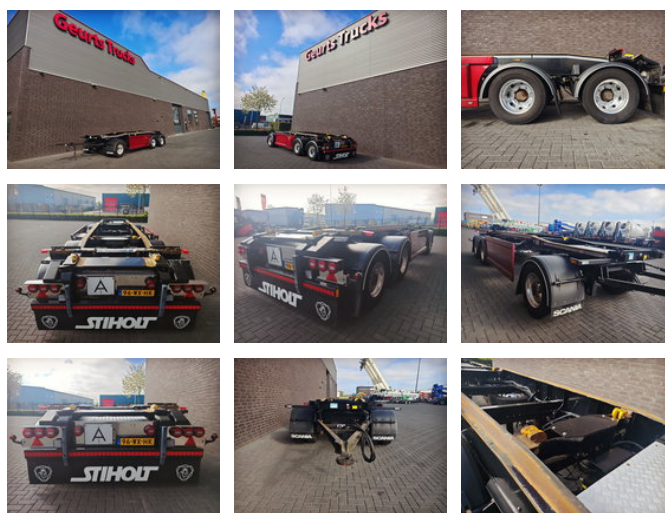

Huffermann HSA 28.70 HSA-3

Algemene kenmerken

Merk	Huffermann
Subcategorie	Container chassis
Kentekenplaat	96-WX-HK
Bouwjaar	2020
Datum eerste registratie	29-06-2020
Kleur	Rood
Conditie	Gebruikt
Algemene staat	Erg goed
Referentie	1790696

Eigenschappen

Ledig gewicht	4.102kg
Laadvermogen	23.898kg
GVW	28.000kg
Lengte	947cm
Breedte	255cm

Huffermann HSA 28.70 HSA-3

Technische specificaties

Aantal assen

3

Omschrijving

3 ASSER HUFFERMAN CONTAINER AANHANGER CONTAINER VEREGELING GEREEDSSHAPKISTEN RVS COMPLEET
AFBEBOUWD AAN ZIJKANTEN ALCOA VELGEN BPW ASSEN AANHANGER IS IN ZEER NETTE TOESTAND