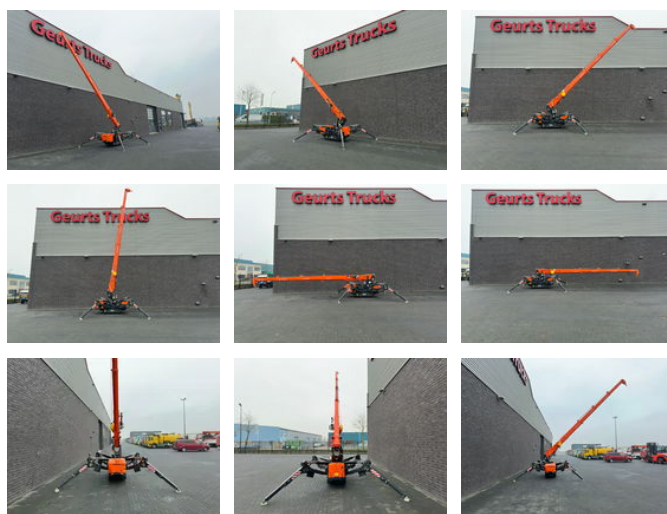

Jekko SPX328CL ELECTRIC RUPS TELESCOOP KRAAN/ RAUPENKRAAN/TELESCOPIC CRAWLER CRANE 2023 ONLY 166 HOURS !!!

Algemene kenmerken

Merk	Jekko
Subcategorie	Telescooprupskraan
Datum eerste registratie	17-07-2023
Afgelezen urenstand	166
Kleur	Oranje
Conditie	Gebruikt
Algemene staat	Erg goed
Brandstof	Elektrisch
Referentie	1790022
CE markering	Ja

Eigenschappen

Ledig gewicht	2.300kg
Serienummer	8621
Max. hefcapaciteit	2.800kg
Hefhoogte	1.040cm
Mast type	Telescopisch

Jekko SPX328CL ELECTRIC RUPS TELESCOOP KRAAN/ RAUPENKRAN/TELESCOPIC CRAWLER CRANE 2023 ONLY 166 HOURS !!!

Technische specificaties

Aandrijving

tracking

Omschrijving

JEKKO SPX328CL ELECTRICHE TELESCOOP RUPSKRAAN Technische gegevens: max. hefcapaciteit 2800 kg max. reikwijdte 10 m max hef hoogte 10.4 meter extra jib model 1000.gx Zwenkbereik eindeloos totaal 4x hydraulische uitschuifbaar 4x afgestempeld radiografische bediening gewicht 2300 kg afmetingen: 295 cm x 73 cm x 161 cm haak elektrische motor Aandrijving 48V / 220 Ah lithium-ion accupakket 7 kw CE certificaat MAAR 166 DEMO UREN !!!! ALLE BOEKEN DOCUMENTEN EN CERTIFICATEN AANWEZIG DIRECT BESCHIKBAAR. WWW.GEURTSTRUCKS.COM VOLG ONS NU OOK OP INSTAGRAM: GEURTSTRUCKS WIR SPRECHEN DEUTSCH WE SPEAK ENGLISH HABLAMOS ESPANOL