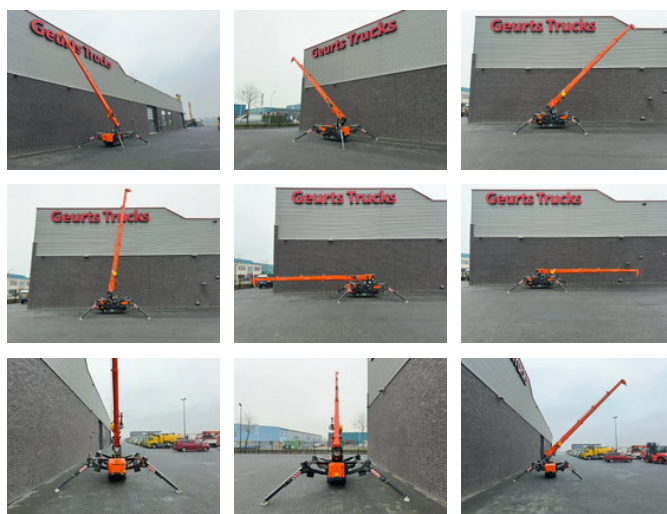

Jekko SPX328CL ELECTRIC RUPS TELESKOOP KRAAN/ RAUPENKRAAN/TELESCOPIC CRAWLER CRANE 2023 ONLY 166 HOURS !!!

Algemene kenmerken

Merk	Jekko
Subcategorie	Telescooprupskraan
Datum eerste registratie	17-07-2023
Afgelezen urenstand	166
Kleur	Oranje
Conditie	Gebruikt
Algemene staat	Erg goed
Brandstof	Elektrisch
Referentie	1790022
CE markering	Ja

Eigenschappen

Ledig gewicht	2.300kg
Serienummer	8621
Max. hefcapaciteit	2.800kg
Hefhoogte	1.040cm
Mast type	Telescopisch

Jekko SPX328CL ELECTRIC RUPS TELESCOOP KRAAN/ RAUPENKRAN/TELESCOPIC CRAWLER CRANE 2023 ONLY 166 HOURS !!!

Technische specificaties

Aandrijving

tracking

Omschrijving

JEKKO SPX328CL ELECTRICHE TELESCOOP RUPSKRAAN Technische gegevens: max. hefcapaciteit 2800 kg max. reikwijdte 10 m max hef hoogte 10.4 meter extra jib model 1000.gx Zwenkbereik eindeloos totaal 4x hydraulische uitschuifbaar 4x afgestempeld radiografische bediening gewicht 2300 kg afmetingen: 295 cm x 73 cm x 161 cm haak elektrische motor Aandrijving 48V / 220 Ah lithium-ion accupakket 7 kw CE certificaat MAAR 166 DEMO UREN !!!! ALLE BOEKEN DOCUMENTEN EN CERTIFICATEN AANWEZIG DIRECT BESCHIKBAAR. WWW.GEURTSTRUCKS.COM VOLG ONS NU OOK OP INSTAGRAM: GEURTSTRUCKS WIR SPRECHEN DEUTSCH WE SPEAK ENGLISH HABLAMOS ESPANOL