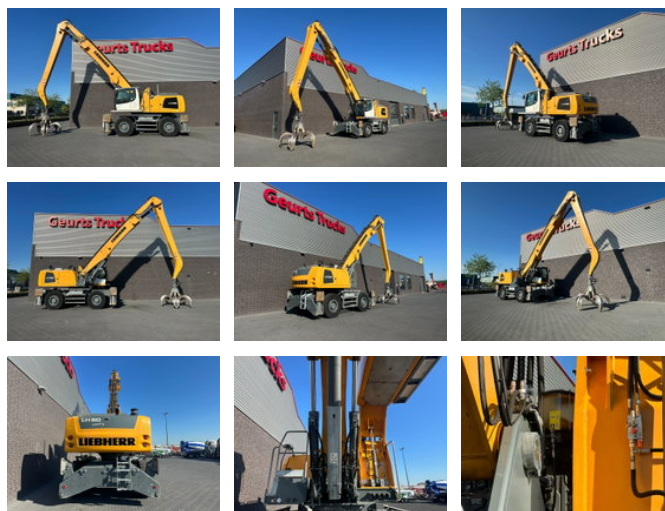

## Liebherr LH 50 + GRAPPLE

### Algemene kenmerken

Merk	Liebherr
Subcategorie	Overslagkraan
Bouwjaar	2018
Afgelezen urenstand	11999
Kleur	Geel
Conditie	Gebruikt
Brandstof	Diesel
Referentie	1790711
CE markering	Ja

### Eigenschappen

GVW	46.000kg
Serienummer	WLHZ1216EZK105733

## Omschrijving

LIEBHERR LH 50 M LITRONIC OVERSLAGKRAAN JAAR 2018 TOTAAL GEWICHT 46.000 KG BEREIK 20,0M CE MACHINE MOTOR D934 A7-04 VERMOGEN 155KW / 210 PK WIELBASIS CM BODEMVRIJHEID CM BREEDTE ONDERWAGEN 4 PUNTS STEMPELS HYDRAULISCH HEFFENDE CABINE 3E EN 4E HYDRAULISCHE LEIDINGEN INDUSTRIËLE RECHTE MONOBOOM INDUSTRIËLE STEEL, STOKEINDE SCHERP GEHOEKT 5 TIN GRIJPER MULTI-TAND GRIJPER CAPACITEIT 1,10-1,70M3 KLAAR VOOR GEBRUIK WIR SPRECHEN DEUTSCH WIJ SPREKEN ENGELS HABLAMOS ESPANOL