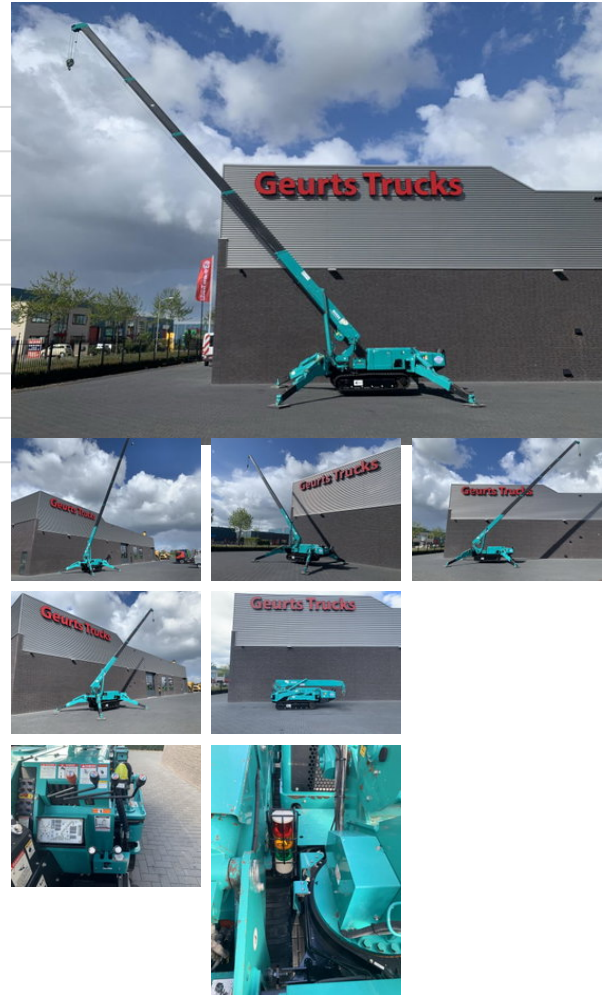

# MAEDA CRAWLER CRANE/KRAN/MONTAGEKRAN CRAWLER CRANE/KRAN/MONTAGEKRAN MC-405 CRM

## Algemene kenmerken

Merk	MAEDA
Subcategorie	Kraanwagen
Tellerstand	1km
Bouwjaar	2014
Datum eerste registratie	15-07-2014
Conditie	Gebruikt
Algemene staat	Erg goed
Brandstof	energyType.electricdiesel
Referentie	1788642
CE markering	Ja

## Eigenschappen

Max. hefcapaciteit	3.830kg
Mast type	Telescopisch