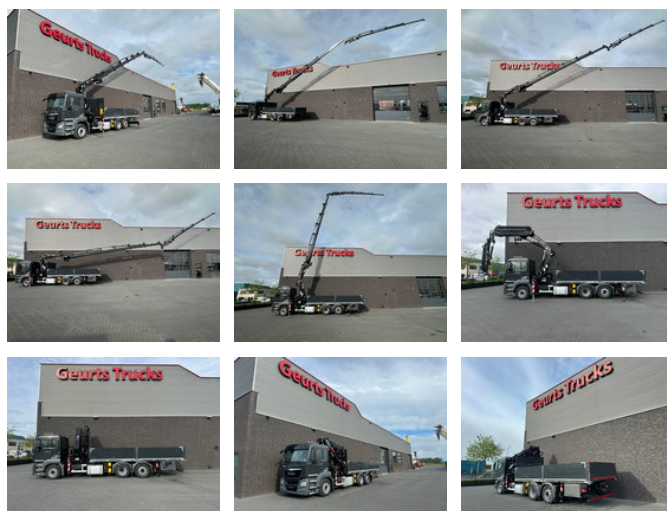

MAN TGS 26.480 6X2 + HIAB 377 E-6 + JIB 70X-4 KRAAN/ KRAN/CRANE/GRUA

Algemene kenmerken

Merk	MAN
Model	TGS 26.480
Subcategorie	Kraanwagen
Tellerstand	108.177km
Datum eerste registratie	28-11-2016
Kleur	Grijs
Conditie	Gebruikt
Algemene staat	Erg goed
Brandstof	Diesel
Emissieklasse	Euro 6
Referentie	1790703
CE markering	Ja

Eigenschappen

Ledig gewicht	18.185kg
Laadvermogen	7.815kg
GVW	26.000kg
Max. hefcapaciteit	10.000kg
Mast type	Telescopisch

MAN TGS 26.480 6X2 + HIAB 377 E-6 + JIB 70X-4 KRAAN/ KРАН/CRAANE/GRUA

Technische specificaties

Aantal assen	3
Asconfiguratie	6x2
Transmissie	Automaat
Vermogen	480hp

Omschrijving

EURO 6 L PAKKET 480 PK AANDRIJVING 6X2 LAATSTE AS IS LIFT EN STUURBAAR LUCHTGEVEERD WIELBASIS 450 CM AUTOMAAT MET VERSTERKTE MOTORREM TGS DAG CABINE MET AIRCO NAVI EN 3 STOELN AANHANGER KOPPELING GROTE GEREEDSCHAPSKIST HIAB 377 E-6 KRAAN + JIB 70X-4 TOTAAL 10X HYDRAULISCH UITSCHUIFBAAR RADIOGRAFISCHE BEDIENING OLIEKOELER VOOR KRAAN HYDRAULIEK MAX WERKHOOGTE 29 METER MAX LIFT CAPACITEIT 10.000 KG MAX LIFT CAPACITEIT OP 26 METER 540 KG 4X AFGESTEMPELD GROTE HYDRAULISCHE LIER OPEN LAADBAK MET AFNEEMBARE ALUMINIUM ZIJBORDEN 650 CM LANG HAAKOGEN RONGPOTTEN TWISTLOCKS VOLG ONS NU OOK OP INSTAGRAM: GEURTSTRUCKS WWW.GEURTSTRUCKS.COM WIR SPRECHEN DEUTSCH HABLAMOS ESPANOL WE SPEAK ENGLISH