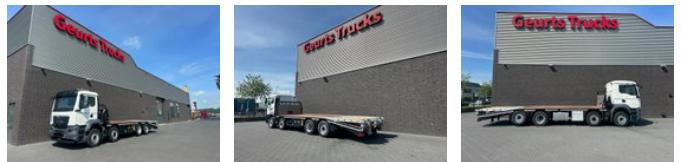

MAN TGS 35.520 8X2 OPRIJWAGEN/MACHINE TRANSPORTER/PLATEAU/

Algemene kenmerken

Merk	MAN
Model	TGS 35.520
Subcategorie	Oprij
Tellerstand	1.617km
Datum eerste registratie	16-01-2025
Kleur	Wit
Conditie	Gebruikt
Algemene staat	Erg goed
Brandstof	Diesel
Emissieklasse	Euro 6
Referentie	1790722

Eigenschappen

Ledig gewicht	15.480kg
Laadvermogen	19.520kg
GVW	35.000kg
Lengte	1.070cm
Breedte	255cm
Cabine	Nee

Cilinder inhoud

12.419cc

MAN TGS 35.520 8X2 OPRIJWAGEN/MACHINE TRANSPORTER/PLATEAU/

Technische specificaties

Aantal assen	4
Asconfiguratie	8x4
Transmissie	Automaat
Vermogen	520

Omschrijving

MAN TGS 35.520 H OPRIJWAGEN/MACHINE TRANSPORTER/PLATEAU EURO 6 L PAKKET 520 PK AANDRIJVING 8X2 HYDRODRIVE LAATSTE AS IS LIFT EN STUURBAAR WIELBASIS 530 CM LUCHTGEVEERD DIFF SPERRE TGS SLAAP CABINE MET VOLLE OPTIES AIRCO, NAVI, KOELKAST AUTOMAAT MET RETARDER AANHANGERKOPPELING LED VERLICHTING LAADBAK LENGTE 820 CM LANG LAADVLOER HOOGTE ± 112 CM HAAKOGEN 2 GROTE VERSTELBARE HYDRAULISCHE OPRIJPLATEN VAN 290 CM X 98 CM DEELBAAR GROTE LIER MET RADIOGRAFISCHE BEDIENING 2X STEMPELPOTEN AAN DE ACHTERZIJDE GEREEDSCHAPSKISTEN WWW.GEURTSTRUCKS.COM VOLG ONS OP INSTAGRAM, FACEBOOK EN TIKTOK OM DE VIDEO'S TE BEKIJKEN VAN ONZE TRUCKS EN MACHINES DIE WIJ TE KOOP AANBIEDEN WIR SPRECHEN DEUTSCH WE SPEAK ENGLISH HABLAMOS ESPANOL