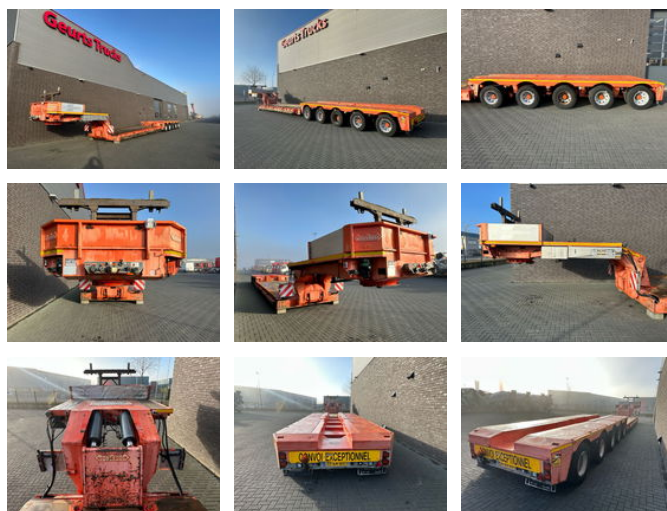

Nooteboom EURO-100-05 DIEPLADER / TIEFLADER / LOW LOADER MET HYDRAULISCH VERING EN STUURASSEN

Algemene kenmerken

Merk	Nooteboom
Subcategorie	Dieplader
Kentekenplaat	zz6480
Bouwjaar	2003
Datum eerste registratie	10-07-2003
Kleur	Oranje
Conditie	Gebruikt
Algemene staat	Erg goed
Referentie	1790260

Eigenschappen

Ledig gewicht	24.600kg
Laadvermogen	60.400kg
GWV	85.000kg
Lengte	2.040cm
Breedte	274cm
Serienummer	XMREUR00230000425

Nooteboom EURO-100-05 DIEPLADER / TIEFLADER / LOW LOADER MET HYDRAULISCH VERING EN STUURASSEN

Technische specificaties

Aantal assen

5

Omschrijving

EURO-100-05 DIEPLADER MET HYDRAULISCH VERING EN STUURASSEN AFNEEMBARE ZWANENHALS LAADVERMOGEN 60400KG DOOR RIJ AFSTAND VAN KINGPING 325CM WIELBASIS 1845CM LAADVLOERLENGTE 800CM LAADVLOERBREEDTE 274CM LAADVLOERVERBREDING 2X26CM LAADVLOER DIKTE 40CM LAADVLOERHOOGTE 60CM GIEKSLEUF L=715CM, B=67CM, DIEPTE=35CM VERING: HYDRAULISCH SPECIAL TRANSPORT 12000KG PER AS CENTRALE SMERING ZWAAILAMP ACHTER