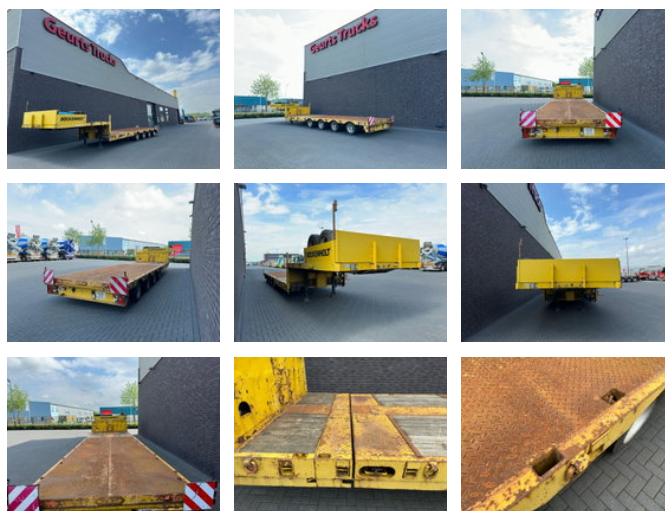

## Nooteboom OSD-50-04-V EXTENDABLE SEMI DIEPLADER/ TIEFLADER/LOWLOADER

### Algemene kenmerken

Merk	Nooteboom
Subcategorie	Semi dieplader
Datum eerste registratie	22-08-1994
Kleur	Geel
Conditie	Gebruikt
Algemene staat	Erg goed
Referentie	1790082

### Eigenschappen

Ledig gewicht	11.420kg
Serienummer	0138

## Omschrijving

NOOTEBOOM OSD-50-04-V SEMI DIEPLADER 4X SAF ASSEN 2X STUURAS NALOOP GESTUURD LUCHTGEVEERD  
BANDENMAAT 205/65/R17.5 UITSCHUIFBARE LAADVLOER AFMETINGEN 923 CM + 670 CM UITSCHUIFBAAR TOTALE  
LAADBED LENGTE 1593 CM BREEDTE LAADBED 275 CM + 2X 27.5 CM UITSCHUISBAAR IS TOTAAL BREEDTE 330 CM  
HOOGTE LAADVLOER ±77 CM BELADEN ZWANENHALS 388 CM LANG HAAKOGEN EN RONGPOTTEN 2X AFGESTEMPELD  
AAN DE ACHTERZIJDE WWW.GEURTSTRUCKS.COM VOLG ONS NU OOK OP INSTAGRAM: GEURTSTRUCKS WIR SPRECHEN  
DEUTSCH HABLAMOS ESPANOL WE SPEAK ENGLISH