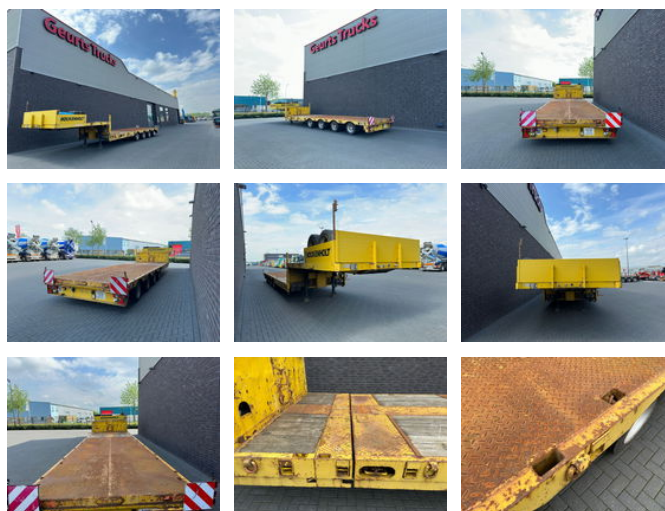

Nooteboom OSD-50-04-V EXTENDABLE SEMI DIEPLADER/ TIEFLADER/LOWLOADER

Algemene kenmerken

Merk	Nooteboom
Subcategorie	Semi dieplader
Datum eerste registratie	22-08-1994
Kleur	Geel
Conditie	Gebruikt
Algemene staat	Erg goed
Referentie	1790082

Eigenschappen

Ledig gewicht	11.420kg
Serienummer	0138

Nooteboom OSD-50-04-V EXTENDABLE SEMI DIEPLADER/ TIEFLADER/LOWLOADER

Technische specificaties

Aantal assen

4

Omschrijving

NOOTEBOOM OSD-50-04-V SEMI DIEPLADER 4X SAF ASSEN 2X STUURAS NALOOP GESTUURD LUCHTGEVEERD
BANDENMAAT 205/65/R17.5 UITSCHUIFBARE LAADVLOER AFMETINGEN 923 CM + 670 CM UITSCHUIFBAAR TOTALE
LAADBED LENGTE 1593 CM BREEDTE LAADBED 275 CM + 2X 27.5 CM UITSCHUISBAAR IS TOTAAL BREEDTE 330 CM
HOOGTE LAADVLOER ±77 CM BELADEN ZWANENHALS 388 CM LANG HAAKOGEN EN RONGPOTTEN 2X AFGESTEMPELD
AAN DE ACHTERZIJDE WWW.GEURTSTRUCKS.COM VOLG ONS NU OOK OP INSTAGRAM: GEURTSTRUCKS WIR SPRECHEN
DEUTSCH HABLAMOS ESPANOL WE SPEAK ENGLISH