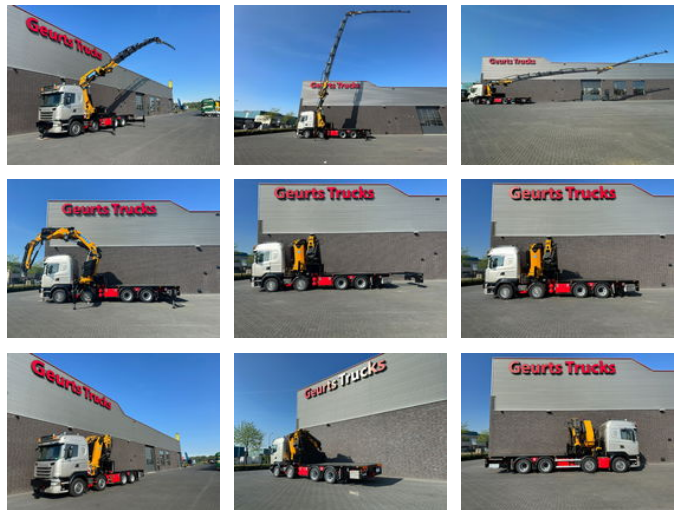

Scania G450 8X4 + EFFER 1255/8S + JIB 6S HD KRAAN/KRAN/ CRANE/GRUA

Algemene kenmerken

Merk	Scania
Model	G450
Subcategorie	Kraanwagen
Tellerstand	316.640km
Datum eerste registratie	06-10-2017
Kleur	Goud
Conditie	Gebruikt
Algemene staat	Erg goed
Brandstof	Diesel
Emissieklasse	Euro 6
Referentie	1790043
CE markering	Ja

Eigenschappen

Ledig gewicht	27.650kg
Serienummer	2644
Max. hefcapaciteit	27.500kg
Hefhoogte	3.650cm
Mast type	Telescopisch

Scania G450 8X4 + EFFER 1255/8S + JIB 6S HD KRAAN/KRAN/ CRANE/GRUA

Technische specificaties

Aantal assen	4
Asconfiguratie	8x4
Transmissie	Automaat
Vermogen	450hp

Omschrijving

SCANIA G450 8X4 MET EFFER 1255/8S KRAAN + JIB 6S HEAVY DUTY EURO 6 L PAKKET 450 PK AANDRIJVING 8X4 VOL LUCHTGEVEERD WIELBASIS 465 CM CG19H SLAAP CABINE FULL OPTIONS MET AIRCO NAVI KOELKAST LEDER OPTIECRUISE AUTOMAAT RETARDER AANHANGER KOPPELING GEREEDSCHAPSKISTEN XENON OPEN LAADBAK LAADBAK LENGTE 505 CM + 200 CM HYDRAULISCH UITSCHUIFBAAR IS TOTAAL 705 CM LANG RONGPOTTEN TWISTLOCKS EFFER 1255/8S KRAAN + JIB 6S HD TOTAAL 14X HYDRAULISCH UITSCHUIFBAAR OLIEKOELER VOOR KRAAN HYDRAULIEK TOTAAL 5X AFGESTEMPELD KRAAN KAN VOOR CABINE WERKEN DMV FRONT AFSTEMPELING RADIOGRAFISCHE BEDIENING MAX WERKHOOGTE 3650 CM MAX LIFT CAPACITEIT 27.500 KG MAX LIFT CAPACITEIT OP 3273 CM 870 KG WWW.GEURTSTRUCKS.COM VOLG ONS OP INSTAGRAM, FACEBOOK EN TIKTOK OM DE VIDEO'S TE BEKIJKEN VAN ONZE TRUCKS EN MACHINES DIE WIJ TE KOOP AANBIEDEN. WIR SPRECHEN DEUTSCH WE SPEAK ENGLISH HABLAMOS ESPANOL