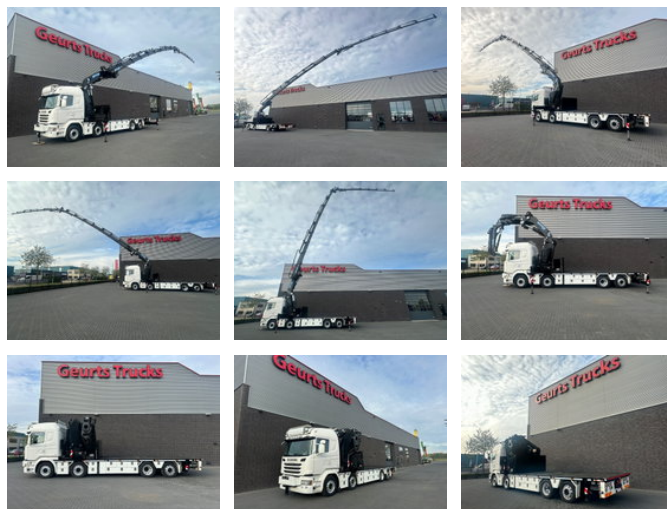

Scania G490 LB8X2*6HNB MET EFFER 955/8S +JIB 6S KRAAN / KRAN / CRANE / GRUA

Algemene kenmerken

Merk	Scania
Model	G490
Subcategorie	Kraanwagen
Tellerstand	242.362km
Datum eerste registratie	13-09-2016
Kleur	Wit
Conditie	Gebruikt
Algemene staat	Erg goed
Brandstof	Diesel
Emissieklasse	Euro 6
Referentie	425431
CE markering	Ja

Eigenschappen

Ledig gewicht	25.800kg
Laadvermogen	10.198kg
GVW	36.000kg
Serienummer	YS2G8X20005425431
Max. hefcapaciteit	26.200kg
Hefhoogte	3.800cm

Mast type

Telescopisch

Scania G490 LB8X2*6HNB MET EFFER 955/8S +JIB 6S KRAAN / KRAN / CRANE / GRUA

Technische specificaties

Aantal assen	4
Asconfiguratie	8x2
Transmissie	Automaat
Vermogen	360kw

Omschrijving

SCANIA G490 LB8X2*6HNB MET EFFER 955/8S +JIB 6S KRAAN + LIER EURO 6 L PAKKET 490 PK AANDRIJVING 8X2*6HNB LAATSTE AS IS LIFT EN STUURBAAR !!! VOL LUCHTGEVEERD WIELBASIS 610 CM CG19H SLAAP CABINE FULL OPTIONS MET AIRCO NAVI CAMERA KOELKAST LEDER TV SPECIAL INTERIEUR MET LED VERLICHTING OPTIECRUISE AUTOMAAT AANHANGER KOPPELING HEEL VEEL GEREEDSCHAPSKISTEN !!! ALCOA VELGEN OPEN LAADBAK LAADBAK LENGTE 625 CM + 300 CM HYDRAULISCH UITSCHUIFBAAR IS TOTAAL 925 CM LANG HAAKOGEN + RONGPOTTEN + TWISTLOCKS EFFER 955/8S +JIB 6S + LIER OLIEKOELER VOOR KRAAN HYDRAULIEK 14X HYDRAULISCH UITSCHUIFBAAR TOTALE WERKHOOGTE 38 METER !! MAX HEFCAPACITEIT OP 2,50M = 26200 KG MAX HEFCAPACITEIT OP 33,55 METER 720 KG KRAAN KAN VOOR CABINE WERKEN DMV 1X FRONT AFSTEMPELING 100 % EXTRA CHASSIS VERSTEVIJGING TOTAAL 5X AFGESTEMPELD GROTE HYDRAULISCHE LIER MET HULPSTUKKEN HAKEN EN ROLLEN RADIOGRAFISCHE BEDIENING DIRECT BESCHIKBAAR !!! WWW.GEURTSTRUCKS.COM VOLG ONS OP INSTAGRAM, FACEBOOK EN TIKTOK OM DE VIDEO'S TE BEKIJKEN VAN ONZE TRUCKS EN MACHINES DIE WIJ TE KOOP AANBIEDEN. WIR SPRECHEN DEUTSCH WE SPEAK ENGLISH HABLAMOS ESPANOL MÓWIMY PO POLSKU РОЗМОВЛЯЄМО УКРАЇНСЬКОЮ