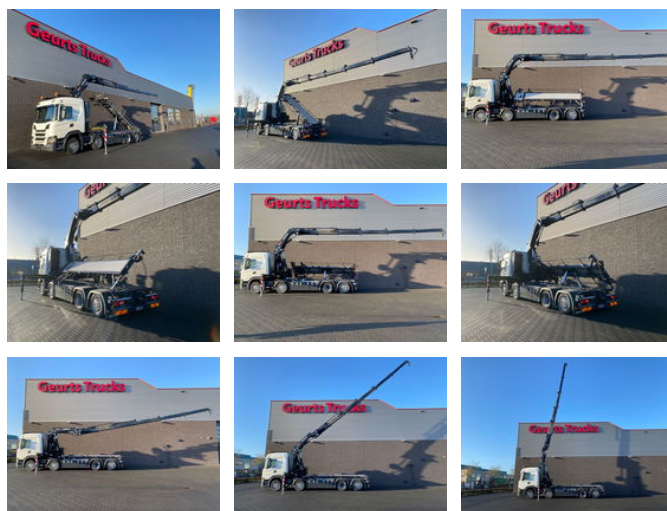

Scania G500 NGS 8X2 MET 3 ZIJDIGE KABELSYSTEEM + HIAB 362 EP-5 KRAAN/KRAN/CRANE/GRUA

Algemene kenmerken

Merk	Scania
Model	G500 NGS
Subcategorie	Containersysteem
Containersysteem	cabl
Tellerstand	142.744km
Datum eerste registratie	13-06-2019
Kleur	Wit
Conditie	Gebruikt
Algemene staat	Erg goed
Brandstof	Diesel
Emissieklasse	Euro 6
Referentie	1789607

Eigenschappen

Ledig gewicht	18.043kg
Cabine	Slaapcabine
Serienummer	9864
Max. hefcapaciteit	10.000kg
Hefhoogte	1.750cm
Cilinder inhoud	12.742cc

Scania G500 NGS 8X2 MET 3 ZIJDIGE KABELSYSTEEM + HIAB 362 EP-5 KRAAN/KRAN/CRANE/GRUA

Technische specificaties

Aantal assen	4
Asconfiguratie	8x2
Transmissie	Automaat

Omschrijving

SCANIA G500 NGS 8X2 + SAWO 3-ZIJDIGE KABEL SYSTEEM + HIAB X-HIPRO 362 EP-5 KRAAN EURO 6 L PAKKET 500 PK AANDRIJVING 8X2 LAASTE AS IS LIFT EN STUURBAAR LUCHTGEVEERD WIELBASIS 560 CM CG20N SLAAP CABINE MET AIRCO NAVI KOELKAST CAMERA AUTOMAAT MET MOTORREM AANHANGERKOPPELING MET HYDRAULISCHE AANSLUITINGEN SAWO 3-ZIJDIGE KABEL SYSTEEM 20 TON VEEL GEREEDSCHAPSKISTEN HIAB X-HIPRO 362 EP-5 KRAAN 5X HYDRAULISCH UITSCHUIFBAAR 2X AFGESTEMPELD RADIOGRAFISCHE BEDIENING OLIEKOELER VOOR KRAAN HYDRAULIEK MAX LIFT CAPACITEIT 10.000 KG MAX LIFT CAPACITEIT OP 1500 CM 1860 KG MAX WERKHOOGTE 1750 CM 5de + 6de FUNCTIE OP DE KRAAN ROTATOR MAAR 711 WERKUREN !!! WWW.GEURTSTRUCKS.COM VOLG ONS NU OOK OP INSTAGRAM: GEURTSTRUCKS WIR SPRECHEN DEUTSCH WE SPEAK ENGLISH HABLAMOS ESPANOL