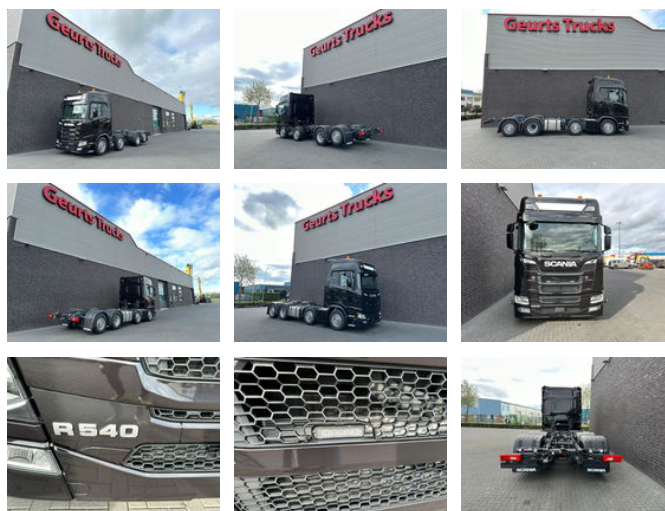

## Scania R540 NGS 8X2 CHASSIS NIEUW/NEUE/NEW FULL OPTIONS 4X IN STOCK !!!

### Algemene kenmerken

Merk	Scania
Model	R540 NGS
Subcategorie	Chassis cabine
Tellerstand	217km
Datum eerste registratie	12-06-2024
Kleur	Zwart
Conditie	Gebruikt
Algemene staat	Erg goed
Brandstof	Diesel
Emissieklasse	Euro 6
Referentie	1789898

# Scania R540 NGS 8X2 CHASSIS NIEUW/NEUE/NEW FULL OPTIONS 4X IN STOCK !!!