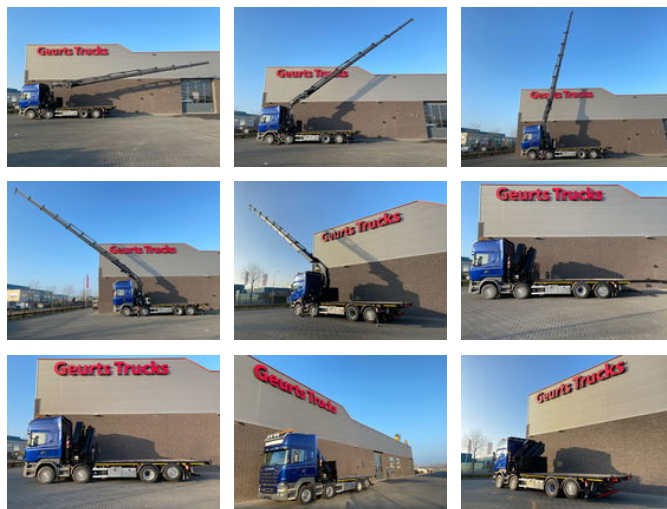

# Scania R580 V8 8X2 + HIAB XS 544 E-8 HIPRO KRAAN/KRAN/ CRANE/GRUA

## Algemene kenmerken

Merk	Scania
Model	R580 V8
Subcategorie	Kraanwagen
Tellerstand	757.601km
Datum eerste registratie	21-01-2015
Kleur	Blauw
Conditie	Gebruikt
Algemene staat	Erg goed
Brandstof	Diesel
Emissieklasse	Euro 6
Referentie	1789658
CE markering	Ja

## Eigenschappen

Ledig gewicht	22.169kg
Serienummer	5788
Max. hefcapaciteit	9.900kg
Hefhoogte	2.200cm
Mast type	Telescopisch

## Omschrijving

SCANIA R580 V8 8X2 + HIAB XS 544 E-8 HIPRO KRAAN EURO 6 L PAKKET 580 PK AANDRIJVING 8X2 LAATSTE AS IS LIFT EN STUURBAAR LUCHTGEVEERD WIELBASIS 570 CM CR19T SLAAP CABINE FULL OPTIONS MET AIRCO NAVI CAMERA KOELKAST LEDER OPTIECRUISE AUTOMAAT RETARDER AANHANGER KOPPELING VEEL RVS GEREEDSCHAPSKISTEN OPEN LAADBAK LAADBAK LENGTE 660 CM + 200 CM HYDRAULISCH UITSCHUIFBAAR IS TOTAAL 860 CM LANG HAAKOGEN + RONGPOTTEN + TWISTLOCKS HYDRAULISCH UITSCHUIFBARE ACHTERBUMPER HIAB XS 544 E-8 HIPRO KRAAN TOTAAL 8X HYDRAULISCH UITSCHUIFBAAR OLIEKOELER VOOR KRAAN HYDRAULIEK 4X AFGESTEMPELD RADIOGRAFISCHE BEDIENING MAX WERKHOOGTE 2200 CM MAX LIFT CAPACITEIT 9900 KG MAX LIFT CAPACITEIT OP 1960 CM 1720 KG WWW.GEURTSTRUCKS.COM VOLG ONS NU OOK OP INSTAGRAM: GEURTSTRUCKS WIR SPRECHEN DEUTSCH WE SPEAK ENGLISH HABLAMOS ESPANOL