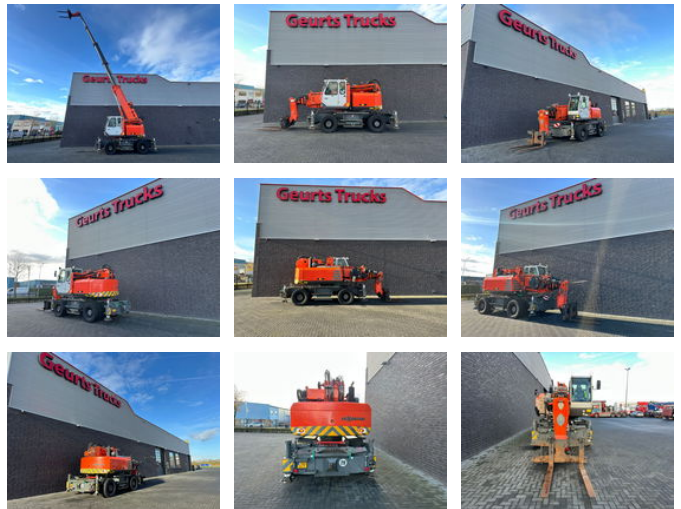

Sennebogen 608 MULTICRANE/ROUGH TERRAIN CRANE + JIB

Algemene kenmerken

Merk	Sennebogen
Subcategorie	Roterende verreiker
Bouwjaar	2014
Afgelezen urenstand	11102
Conditie	Gebruikt
Algemene staat	Goed
Brandstof	Diesel
Referentie	1790170
CE markering	Ja

Eigenschappen

Ledig gewicht	22.500kg
Max. hefcapaciteit	8.000kg
Hefhoogte	2.000cm
Mast type	Telescopisch

Sennebogen 608 MULTICRANE/ROUGH TERRAIN CRANE + JIB

Technische specificaties

Aandrijving

wheels

Omschrijving

SENNEBOGEN 608 MULTI KRAAN BOUWJAAR 2014 91 KW 22500 KG CE DEUTZ TCD2012L42V MOTOR HYDRAULISCHE KANTEL CABINE MET AIRCO 4X AFGESTEMPELD MAX WERKHOOGTE 20 METER MAX LIFT CAPACITEIT 8000 KG MAX BEREIK 2300 CM MET JIB GROTE HYDRAULISCHE LIER EXTRA - TELESCOPISCHE JIB - HEAVY DUTY JIB - PALLETFORKEN - PUINBAK - HYDRAULISCHE VERDRAAIBARE MANBAK WWW.GEURTSTRUCKS.COM VOLG ONS OP INSTAGRAM, FACEBOOK EN TIKTOK OM DE VIDEO'S TE BEKIJKEN VAN ONZE TRUCKS EN MACHINES DIE WIJ TE KOOP AANBIEDEN. WIR SPRECHEN DEUTSCH WE SPEAK ENGLISH HABLAMOS ESPANOL