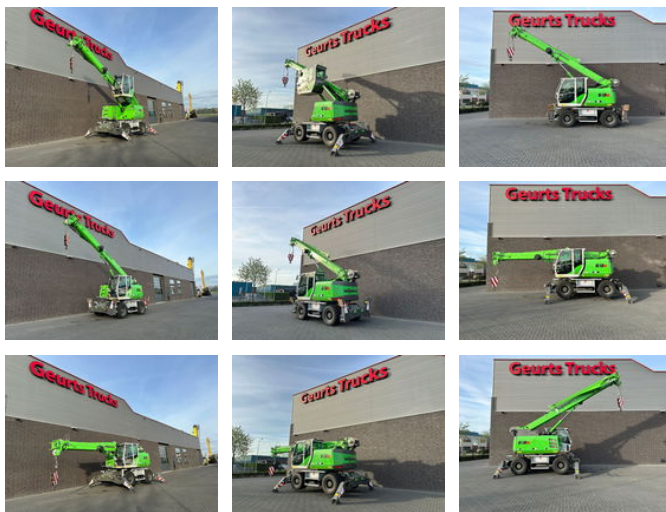

# Sennebogen 613E TELESCOPIC CRANE + JIB KRAAN/KRAN/ CRANE/GRUA RADIO REMOTE

## Algemene kenmerken

Merk	Sennebogen
Subcategorie	Alle terrein kraan
Bouwjaar	2017
Afgelezen urenstand	2861
Kleur	Groen
Conditie	Gebruikt
Algemene staat	Erg goed
Brandstof	Diesel
Referentie	1789891
CE markering	Ja

## Eigenschappen

Ledig gewicht	19.700kg
Serienummer	022
Max. hefcapaciteit	16.000kg
Hefhoogte	2.500cm
Mast type	Telescopisch

## Omschrijving

SENNEBOGEN 613 E MOBIELE TELESCOOP KRAAN MET JIB DIESELMOTOR 92 KW/125 PK BIJ 2000 RPM ADBLUE MAX. HEFVERMOGEN 16.000 KG MAXIMALE HIJSHOOGTE TELECOOP 20 METER + HYDRAULISCHE 5 METER JIB TOTALE WERKHOOGTE 25 METER 4X AFGESTEMPELD KANTELKABINE MET AIRCO EN VERWARMING MACHINE WERKT MET RADIOGRAFISCHE AFSTANDBEDIENING CAMERA SYSTEEM LED WERKLICHTEN OP DE GIEK CENTRALE SMERING MAAR 2861 WERKUREN. KRAAN IS VAN EERSTE EIGENAAR ALLE KRAANBOEKEN EN HANDLEIDINGEN DIRECT BESCHIKBAAR WWW.GEURTSTRUCKS.COM VOLG ONS OP INSTAGRAM: GEURTSTRUCKS WIR SPRECHEN DEUTSCH HABLAMOS ESPANOL WE SPEAK ENGLISH