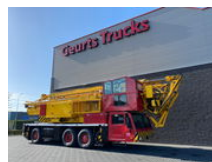

Spierings SK377-AT3 MOBIELE TORENKRAAN/TURMKRANE/ TOWERCRANE

Algemene kenmerken

Merk	Spierings
Subcategorie	Mobiele torenkraan
Tellerstand	186.419km
Datum eerste registratie	26-03-2007
Kleur	Rood
Conditie	Gebruikt
Algemene staat	Erg goed
Brandstof	Diesel
Referentie	1789567
CE markering	Ja

Eigenschappen

Ledig gewicht	35.750kg
Laadvermogen	250kg
GWV	36.000kg
Lengte	1.345cm

Breedte	260cm
Cilinder inhoud	9.186cc
Mast type	Telescopisch

Spierings SK377-AT3 MOBIELE TORENKRAAN/TURMKRANE/ TOWERCRANE

Technische specificaties

Aandrijving

wheels

Omschrijving

SPIERINGS SK377-AT3 MOBIELE TORENKRAAN ONDERWAGEN: EURO 4 AANDRIJVING 6X4 HANDGESCHAKELD
KILOMETERS 186419 MAX SNELHEID 85 KM/H TOTAAL 3 ASSEN DAF MOTOR 360 PK 265 KW BANDEN: 445/75 R 22.5
CAMERA CENRALE SMERING BOVENWAGEN: WERKUREN 15000 MAX LIFT CAPACITEIT 7500 KG OP 10.4 METER MAX LIFT
OP 33 METER 1900 KG HORIZONRAAL WERKHOOGTE 19.8 METER MAX WERHOOGTE 36 M 30GR TOREN HOOGTE 22
METER 4X STEMPEL PLATEN CAMARA OP DE MAST CENTRALE SMERING RADIOGRAFISCHE BEDIENING VOLLEDIGE
BALLAST ALLE BOEKEN DOCUMENTEN EN CERTIFICATEN AANWEZIG NEDERLANDSE KRAAN DIRECT BESCHIKBAAR.
WWW.GEURTSTRUCKS.COM VOLG ONS NU OOK OP INSTAGRAM: GEURTSTRUCKS WIR SPRECHEN DEUTSCH WE SPEAK
ENGLISH HABLAMOS ESPANOL