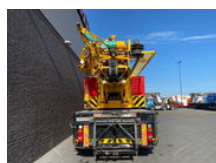

Spierings SK377-AT3 MOBIELE TORENKRAAN/TURMKRANE/ TOWERCRANE

Algemene kenmerken

Merk	Spierings
Subcategorie	Mobiele torenkraan
Tellerstand	186.419km
Datum eerste registratie	26-03-2007
Kleur	Rood
Conditie	Gebruikt
Algemene staat	Erg goed
Brandstof	Diesel
Referentie	1789567
CE markering	Ja

Eigenschappen

Ledig gewicht	35.750kg
Laadvermogen	250kg
GWV	36.000kg
Lengte	1.345cm

Breedte	260cm
Cilinder inhoud	9.186cc
Mast type	Telescopisch

Spierings SK377-AT3 MOBIELE TORENKRAAN/TURMKRANE/ TOWERCRANE

Technische specificaties

Aandrijving

wheels

Omschrijving

SPIERINGS SK377-AT3 MOBIELE TORENKRAAN ONDERWAGEN: EURO 4 AANDRIJVING 6X4 HANDGESCHAKELD
KILOMETERS 186419 MAX SNELHEID 85 KM/H TOTAAL 3 ASSEN DAF MOTOR 360 PK 265 KW BANDEN: 445/75 R 22.5
CAMERA CENRALE SMERING BOVENWAGEN: WERKUREN 15000 MAX LIFT CAPACITEIT 7500 KG OP 10.4 METER MAX LIFT
OP 33 METER 1900 KG HORIZONRAAL WERKHOOGTE 19.8 METER MAX WERHOOGTE 36 M 30GR TOREN HOOGTE 22
METER 4X STEMPEL PLATEN CAMARA OP DE MAST CENTRALE SMERING RADIOGRAFISCHE BEDIENING VOLLEDIGE
BALLAST ALLE BOEKEN DOCUMENTEN EN CERTIFICATEN AANWEZIG NEDERLANDSE KRAAN DIRECT BESCHIKBAAR.
WWW.GEURTSTRUCKS.COM VOLG ONS NU OOK OP INSTAGRAM: GEURTSTRUCKS WIR SPRECHEN DEUTSCH WE SPEAK
ENGLISH HABLAMOS ESPANOL