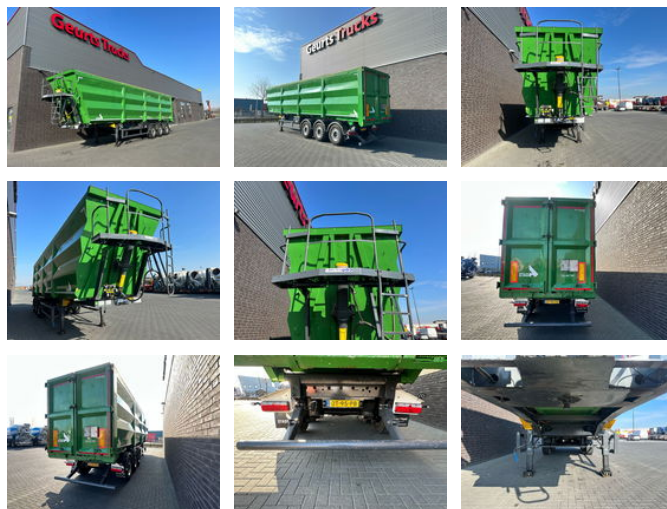

Stas S300CX SHROOT-OPLEGGER KIPPER/TIPPER / AUFLIEGER/TRAILER

Algemene kenmerken

Merk	Stas
Subcategorie	Kipper
Kentekenplaat	OT-95-PB
Bouwjaar	2022
Datum eerste registratie	14-11-2022
Kleur	Groen
Conditie	Gebruikt
Algemene staat	Erg goed
Referentie	1790283

Eigenschappen

Ledig gewicht	8.833kg
Laadvermogen	33.167kg
GWV	42.000kg
Lengte	1.293cm
Breedte	255cm
Serienummer	YE6S300CXN0001641

Stas S300CX SHROOT-OPLEGGER KIPPER/TIPPER / AUFLIEGER/TRAILER

Technische specificaties

Aantal assen

3

Omschrijving

STAS S300CX KIPPER OPLEGGER 3 ASSIGE KIPPER TRAILER LUCHTVERING SAF ASSEN 1E LIFTAS, 3E STUURAS
BANDENMAAT 385/65/R22.5 LUCHTDRUK SENSOR LEEGGEWICHT 8833 KG KIEP CILINDER VOORAAN GEMONTEERD
ACHTERWAARTSE KIPPER V= 68m3 DEUREN WABCO SMART BOARD GEREEDSCHAPKIST ALCOA VELGEN
WWW.GEURTSTRUCKS.COM VOLG ONS OP INSTAGRAM: GEURTSTRUCKS WIR SPRECHEN DEUTSCH WE SPEAK ENGLISH
HABLAMOS ESPANOL