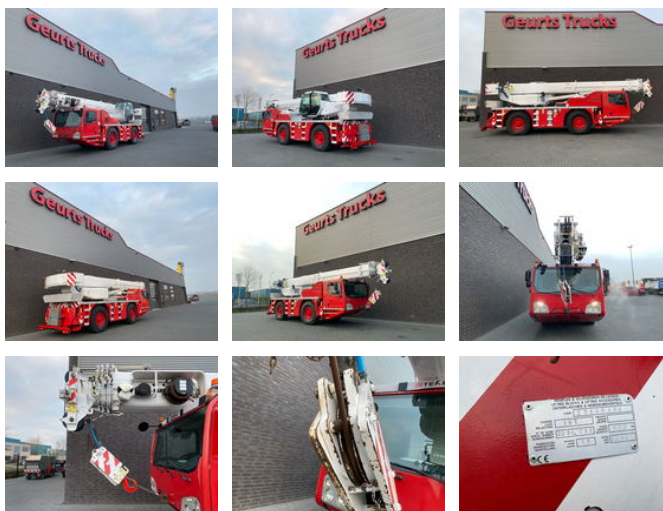

## Terex AC40/2L KRAAN/KRAN/CRANE/GRUA

### Algemene kenmerken

Merk	Terex
Subcategorie	Alle terrein kraan
Tellerstand	136.029km
Bouwjaar	2016
Afgelezen urenstand	7578
Kleur	Rood
Conditie	Gebruikt
Algemene staat	Erg goed
Brandstof	Diesel
Referentie	1789586
CE markering	Ja

### Eigenschappen

Serienummer	036
Max. hefcapaciteit	40.000kg
Hefhoogte	3.740cm
Mast type	Telescopisch

## Omschrijving

TEREX AC40 KRAAN AANDRIJVING 4X4X4 5.5 TON BALLAST GEWICHT ONDERWAGEN: 136029 KM AIRCO  
AUTOMATISCHE VERSNELLINGSBAK BANDEN 60 % MAAT 445/95/R25 ADBLUE CENTRALE SMERING BOVEN WAGEN  
VERWARMING 15 T HAAKBLOK MAX LIFTCAPACITEIT 40.000 KG MIN / MAX GIEKLENGTE 9.5 M / 37.4 M MAX  
WERKHOOGTE 37.4 METER 1X LIER PAT SYSTEEM CE CERTIFICAAT KRAAN PER DIRECT BESCHIKBAAR  
WWW.GEURTSTRUCKS.COM VOLG ONZE INSTAGRAM: GEURTSTRUCKS WIR SPRECHEN DEUTSCH WE SPEAK ENGLISH  
HABLAMOS ESPANOL