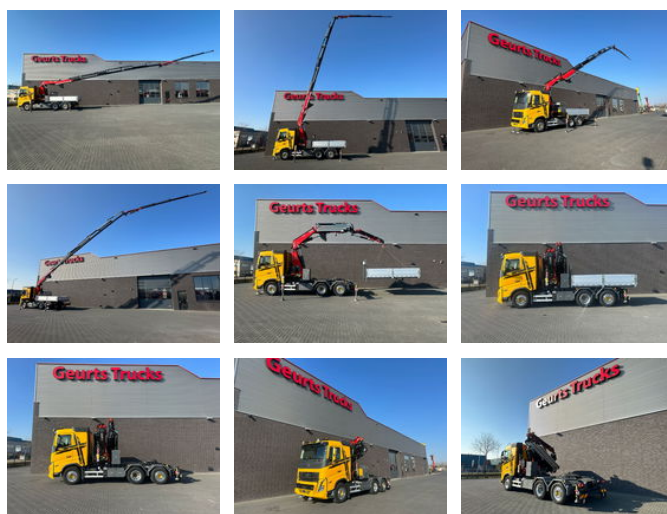

# Volvo FH 500 6X2 TREKKER/TRACTOR/SZM MET FASSI F545RA.2.27 XE-DYNAMIC + JIB L214 KRAAN/KRAN/Crane/GRUA

## Algemene kenmerken

Merk	Volvo
Model	FH 500
Subcategorie	Kraanwagen
Tellerstand	53.394km
Bouwjaar	2023
Datum eerste registratie	11-07-2023
Afgelezen urenstand	221
Kleur	Geel
Conditie	Gebruikt
Algemene staat	Erg goed
Brandstof	Diesel
Emissieklasse	Euro 6
Referentie	1790259
CE markering	Ja

## Eigenschappen

Ledig gewicht	19.545kg
Laadvermogen	9.455kg
GWV	29.000kg
Serienummer	YV2RT40CXNB400424
Max. hefcapaciteit	15.000kg

Hefhoogte

3.250cm

---

Mast type

Telescopisch

## Technische specificaties

Aantal assen	3
Asconfiguratie	6x2
Transmissie	Automaat
Vermogen	500hp