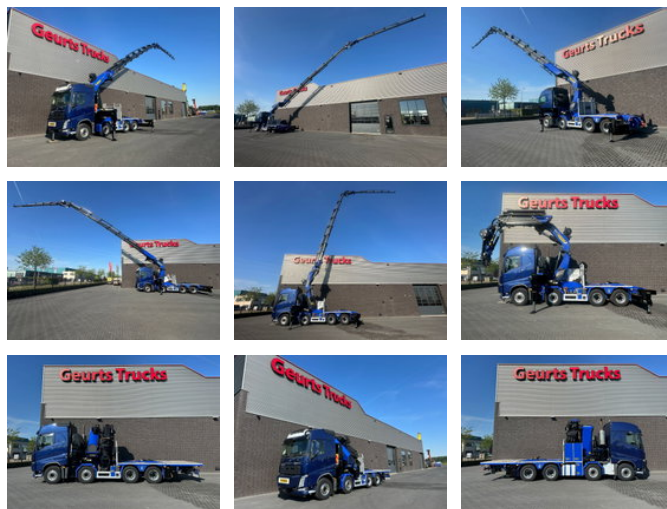

Volvo FH 540 8X4 TREKKER / BAKWAGEN MET PALFINGER PK135.002 TEC7 + JIB PJ190 KRAAN / KRAN / CRANE / GRUA

Algemene kenmerken

Merk	Volvo
Model	FH 540
Subcategorie	Kraanwagen
Tellerstand	121.734km
Datum eerste registratie	16-08-2018
Afgelezen urenstand	6453
Kleur	Blauw
Conditie	Gebruikt
Algemene staat	Erg goed
Brandstof	Diesel
Emissieklasse	Euro 6
Referentie	822934
CE markering	Ja

Eigenschappen

Ledig gewicht	30.075kg
Laadvermogen	10.925kg
GVW	41.000kg
Serienummer	YV2RT60G8JA822934
Max. hefcapaciteit	30.000kg
Hefhoogte	3.600cm

Mast type

Telescopisch

Volvo FH 540 8X4 TREKKER / BAKWAGEN MET PALFINGER PK135.002 TEC7 + JIB PJ190 KRAAN / KRAN / CRANE / GRUA

Technische specificaties

Aantal assen	4
Asconfiguratie	8x4
Transmissie	Automaat
Vermogen	405kw

Omschrijving

VOLVO FH540 8X4 TREKKER / BAKWAGEN MET PALFINGER PK135.002 TEC7 + JIB PJ190 KRAAN EURO 6 L PAKKET 540 PK AANDRIJVING 8X4 WIELBASIS 460 CM BLAD / LUCHTGEVEERD FH SLAAP CABINE MET AIRCO, KOELKAST NAVIGATIE ZIJZICHTCAMERA I-SHIFT VERSNELLINGSBAK VOLVO ENGINE BRAKE SCHUIF SCHOTEL VBG AANHANWAGEN KOPPELING GEREEDSCHAPSKIST PALFINGER PK135.002 TEC7 + JIB PJ190 KRAAN KRAAN WERKUREN 6453 14 X HYDRAULISCH UITSCHUIFBAAR OLIEKOELER VOOR KRAAN HYDRAULIEK LIER 5 X AFGESTEMPELD RADIOGRAFISCHE BEDIENING MAX HEFCAPACITEIT 30000 KG MAX HEFCAPACITEIT OP 4,5M 22100 KG MAX HEFCAPACITEIT OP 32,00M 1280 KG WERKHOOGTE 36,00 METER WWW.GEURTSTRUCKS.COM FOLLOW OUR INSTAGRAM: GEURTSTRUCKS WIR SPRECHEN DEUTSCH WE SPEAK ENGLISH HABLAMOS ESPANOL