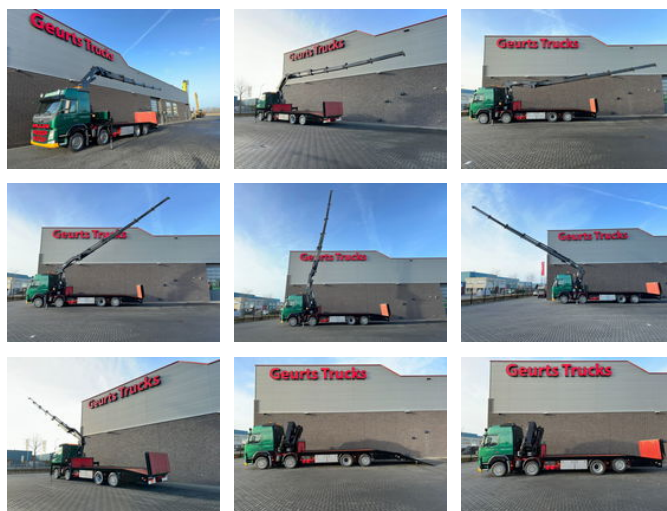

# Volvo FM 500 8X2 OPRIJWAGEN/MACHINE TRANSPORTER + HIAB 322 EP-5 HIPRO KRAAN/KRAN/CRAANE/GRUA

## Algemene kenmerken

Merk	Volvo
Model	FM 500
Subcategorie	Kraanwagen
Tellerstand	573.607km
Datum eerste registratie	16-10-2014
Kleur	Groen
Conditie	Gebruikt
Algemene staat	Erg goed
Brandstof	Diesel
Emissieklasse	Euro 6
Referentie	1789981
CE markering	Ja

## Eigenschappen

Ledig gewicht	19.650kg
Serienummer	4282
Max. hefcapaciteit	10.000kg
Hefhoogte	1.760cm
Mast type	Telescopisch

## Omschrijving

VOLVO FM 500 8X2 OPRIJWAGEN/MACHINE TRANSPORTER MET HIAB 322 EP-5 HIPRO KRAAN EURO 6 L PAKKET 500 PK AANDRIJVING 8X2 LAATSTE AS IS LIFT EN STUURBAAR LUCHTGEVEERD WIELBASIS 600 CM FM SLAAP CABINE MET AIRCO NAVI I-SHIFT AUTOMAAT AANHANGER KOPPELING VEEL GEREEDSCHAPSKISTEN LED OPEN LAADBAK LAADBAK LENGTE 744 CM HAAKOGEN + RONGPOTTEN LAADVLOER HOOGTE ± 104 CM HOOG GROTE OPRIJPLAAT 252 CM X 254 CM GROTE LIER HIAB 322 EP-5 HIPRO KRAAN TOTAAL 5X HYDRAULISCH UITSCHUIFBAAR OLIEKOELER VOOR KRAAN HYDRAULIEK 2X AFGESTEMPELD RADIOGRAFISCHE BEDIENING MAX WERKHOOGTE 1760 CM MAX LIFT CAPACITEIT 10.000 KG MAX LIFT CAPACITEIT OP 1500 CM 1720 KG WWW.GEURTSTRUCKS.COM VOLG ONS NU OOK OP INSTAGRAM: GEURTSTRUCKS WIR SPRECHEN DEUTSCH WE SPEAK ENGLISH HABLAMOS ESPANOL