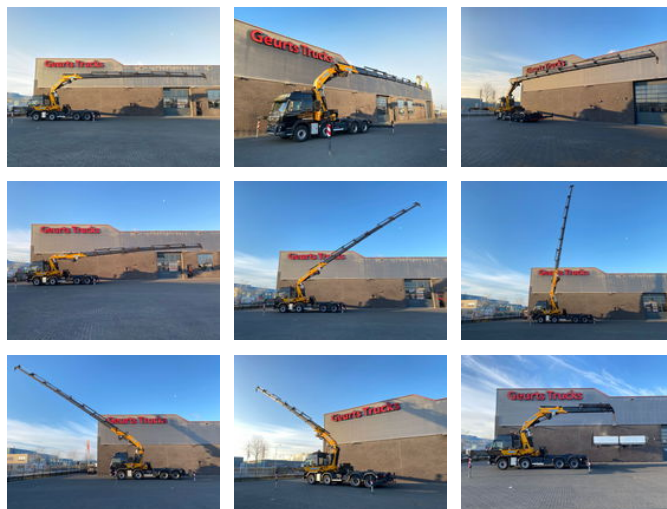

Volvo FMX 500 8X4 TREKKER-BAKWAGEN COMBI + EFFER 955/8S KRAAN/KRAN/CRAANE/GRUA

Algemene kenmerken

Merk	Volvo
Model	FMX 500
Subcategorie	Kraanwagen
Tellerstand	648.312km
Datum eerste registratie	20-09-2011
Kleur	Zwart
Conditie	Gebruikt
Algemene staat	Erg goed
Brandstof	Diesel
Emissieklasse	Euro 5
Referentie	1789628
CE markering	Ja

Eigenschappen

Ledig gewicht	26.600kg
Serienummer	6534
Max. hefcapaciteit	23.840kg
Hefhoogte	2.470cm
Mast type	Telescopisch

Volvo FMX 500 8X4 TREKKER-BAKWAGEN COMBI + EFFER 955/8S KRAAN/KRAN/CRANE/GRUA

Technische specificaties

Aantal assen	4
Asconfiguratie	8x4
Transmissie	Automaat

Omschrijving

VOLVO FMX 500 8X4 TREKKER-BAKWAGEN COMBI + EFFER 955/8S KRAAN EURO 5 L PAKKET 500 PK AANDRIJVING 8X4 WIELBASIS 510 CM LUCHTGEVEERD FMX SLAAP CABINE AIRCO KOELKAST LEDER I-SHIFT AUTOMAAT MET VERSTERKTE MOTORREM TREKKER-BAKWAGEN UITVOERING SCHOTEL + AANHANGERKOPPELING GEREEDSCHAPKISTEN EFFER 955/8S KRAAN OLIEKOELER VOOR KRAAN HYDRAULIEK TOTAAL 8X HYDRAULISCH UITSCHUIFBAAR MAX WERKHOOGTE 24.7 METER MAX LIFT CAPACITEIT 23.840 KG MAX LIFT OP 20.58 METER 2820 KG GROTE HYDRAULISCHE LIER MET HAKEN EN ROLLEN TOTAAL 4X AFGESTEMPELD KRAAN KAN 100% VOOR CABINE WERKEN DMV CROSSTAB AFSTEMPELING RADIOGRAFISCHE BEDIENING AFNEEMBARE LAADBAK 440 CM X 247 CM TWISTLOCKS DIRECT BESCHIKBAAR !!! BELGISCHE REGISTRATIE !!! WWW.GEURTSTRUCKS.COM VOLG ONS NU OOK OP INSTAGRAM: GEURTSTRUCKS WIR SPRECHEN DEUTSCH WE SPEAK ENGLISH HABLAMOS ESPANOL