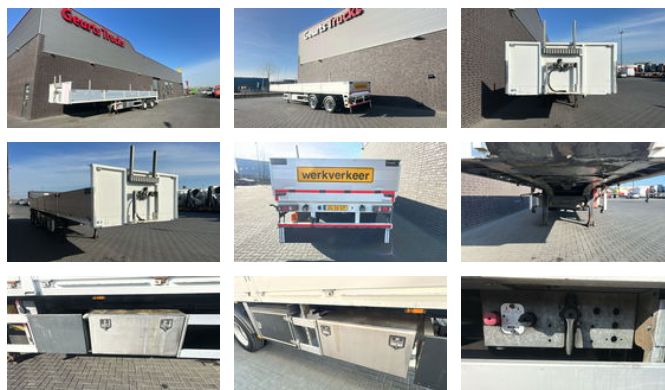

WEB TRAILER PRSH18-1TRI 2 ASSER GESTUURD COMPLEET

Algemene kenmerken

Merk	WEB TRAILER
Subcategorie	Open laadbak
Kentekenplaat	OL-16-SP
Bouwjaar	2012
Datum eerste registratie	30-07-2012
Kleur	Zilver
Conditie	Gebruikt
Algemene staat	Erg goed
Referentie	OL16SP

Eigenschappen

Ledig gewicht	8.480kg
Laadvermogen	29.520kg
GWV	38.000kg
Lengte	1.254cm
Breedte	255cm
Serienummer	W09PRS218CTW86278

WEB TRAILER PRSH18-1TRI 2 ASSER GESTUURD COMPLEET

Technische specificaties

Aantal assen

2

Omschrijving

WEB TRAILER 2 X ASSEN OPENLAADBAK OPLEGGER SAF ASSEN SCHIJFREMMEN LUCHTGEVEERD STUURAS HOOGTE LAADVLOER 140CM BINNEN MAAT L=1225 B=244 ALU BORDEN 60M ACHTERUITRIJ CAMERA ZWAAILAMP