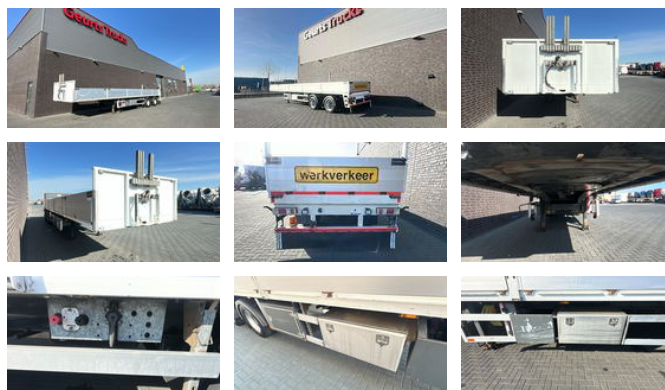

WEB TRAILER PRSH18-1TRI 2 ASSER GESTUURD COMPLEET

Algemene kenmerken

Merk	WEB TRAILER
Subcategorie	Open laadbak
Kentekenplaat	OL-14-SP
Bouwjaar	2012
Datum eerste registratie	22-08-2012
Kleur	Zilver
Conditie	Gebruikt
Algemene staat	Erg goed
Referentie	OL14SP

Eigenschappen

Ledig gewicht	8.480kg
Laadvermogen	29.520kg
GWV	38.000kg
Lengte	1.254cm
Breedte	255cm
Serienummer	W09PRS218CTW86280

WEB TRAILER PRSH18-1TRI 2 ASSER GESTUURD COMPLEET

Technische specificaties

Aantal assen

2

Omschrijving

WEB TRAILER 2 X ASSEN OPENLAADBAK OPLEGGER SAF ASSEN SCHIJFREMMEN LUCHTGEVEERD STUURAS HOOGTE LAADVLOER 140CM BINNEN MAAT L=1225 B=244 ALU BORDEN 60M ACHTERUITRIJ CAMERA ZWAAILAMP