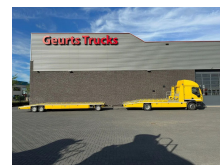

+31 488 74 54 74
info@geurts trucks.com

Buskesdries 14
6673 DP,
Andelst
netherlands

Iveco -280 4X2 WITTEVEEN AUTOTRANSPORTER/DUBBEL LADER/OPRIJWAGEN/MACHINE TRANSPORTER + AANHANGER/TRAILER

Extras

+31 488 74 54 74
info@geurtstrucks.com

Buskesdries 14
6673 DP,
Andelst
netherlands

General-specifications

Id	1790139
Make	Iveco
Type	-280 4X2 WITTEVEEN AUTOTRANSPORTER/DUBBEL LADER/OPRIJWAGEN/MACHINE TRANSPORTER + AANHANGER/TRAILER
Year	2018
Mileage	438.474 km
Construction	Car transporter
Gross weight	11.990 kg
Emissionclass	6

+31 488 74 54 74
info@geurtstrucks.com

Buskesdries 14
6673 DP,
Andelst
netherlands

Load capacity	4.987 kg
Length	880 cm
Width	240 cm

€ On request