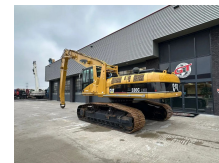

## Caterpillar 330C LMH OVERSLAGKRAAN

### General-specifications

<b>Id</b>	1790186
<b>Make</b>	Caterpillar
<b>Type</b>	330C LMH OVERSLAGKRAAN
<b>Year</b>	2005
<b>Operating hours</b>	21.600
<b>Construction</b>	Excavator

### Technical-specifications

<b>Fuel</b>	Diesel
<b>Weight</b>	45.700 kg
<b>Cylinder count</b>	6
<b>Power kw</b>	184
<b>Power hp</b>	250

€ On request

**Extras**