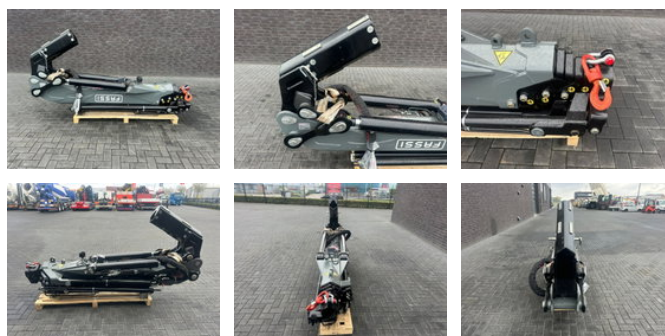

Fassi JIB L 425 VOOR FASSI F425 KRAAN SERIES 2024BWJ, ONGEBRUIKT. 5 X HYDRAULICHE UITSCHUIFBAAR

General characteristics

Brand	Fassi
Subcategory	Loader crane
Reference	1790540

Fassi JIB L 425 VOOR FASSI F425 KRAAN SERIES 2024BWJ, ONGEBRUIKT. 5 X HYDRAULICHE UITSCHUIFBAAR

Description

FLY JIB L 425 FOR FASSI F425 CRANE SERIES 2024 YEAR UNUSED 5 X HYDRAULIC EXTENDABLE MATERIAL: HIGH-QUALITY STEEL FOR DURABILITY AND RESISTANCE TO FATIGUE COMPATIBLE CONTROL SYSTEMS: INTEGRATED WITH FASSI'S ELECTRONIC CONTROLS AND EQUIPMENT FOR LIMITING THE LOAD MOMENT FOR SAFETY